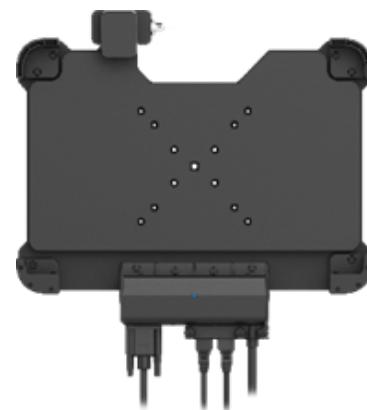

# CYBERBOOK i708A

защищенный планшет

Процессор Intel Core i7-1255U  
(10 ядер), TDP 15Вт

Совместимость ОС:  
Windows 11

WiFi 6 • BT 5.1 • ГЛОНАСС • GPS  
• 4G • NFC (опционально)

Пыле и влагозащита

Выдерживает падения с высоты  
до 1,2м

Рабочая температура  
от -20°C до + 60°C

10.1" • 1200x1920 •  
700 Кд/м<sup>2</sup>

2D сканер (опционально)

Модули расширения  
RJ45 / COM (RS232) / USB 2.0

Защищенный планшет с новым мощным процессором и пассивным охлаждением фактором защиты от влаги и пыли IP65 сочетает надежность высокого уровня, функциональность при работе в полевых условиях, производительность вычислений и длительное время автономной работы. Конструктивные особенности делают его пригодным для использования в местах, где сильная вибрация, дождь или пыль могут быть обычным явлением.

# Аксессуары

Док-станция офисная

Ремешок наладонный

Док станция для транспорта

Сетевой блок питания

Дополнительная основная батарея

Зарядное устройство на 4 батареи

Автомобильный блок питания